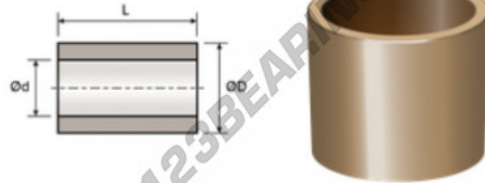

Casquillos bronce BMF06-10-06 - BMF06-10-06

<https://www.123rodamiento.es/accesorios/casquillos/bronce/bmf06-10-06>

CARACTERÍSTICAS DEL PRODUCTO

Marca	GEN
Diámetro interior	6 mm
Diámetro exterior	10 mm
Espesor	6 mm
Tipo	BMF
Peso	2 g
Envasado	1