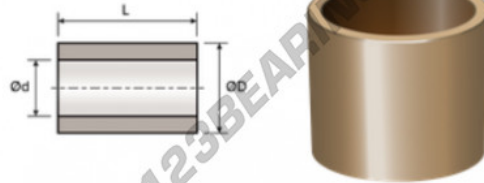

## Casquillos bronce BMF30-38-38 - BMF30-38-38

<https://www.123rodamiento.es/accesorios/casquillos/bronce/bmf30-38-38>

### CARACTERÍSTICAS DEL PRODUCTO

Marca	GEN
Diámetro interior	30 mm
Diámetro exterior	38 mm
Espesor	38 mm
Tipo	BMF
Peso	100 g
Envasado	1
Estándar	Ninguna norma

[contacto@123rodamiento.es](mailto:contacto@123rodamiento.es)