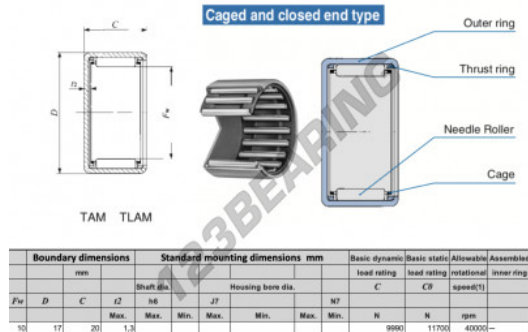

Casquillos de agujas TAM1020-IKO - TAM1020-IKO

<https://www.123rodamiento.es/rodamiento-cojinete/rodamiento-agujas/casquillos-agujas/tam1020-iko>

CARACTERÍSTICAS DEL PRODUCTO

Marca	IKO
Nº Ean13	3616060598790
Diámetro interior	10 mm
Diámetro exterior	17 mm
Espesor	20 mm
Velocidad límite	40000 rpm
Carga dinámica	9 kN
Carga estática	11 kN
Envasado	1