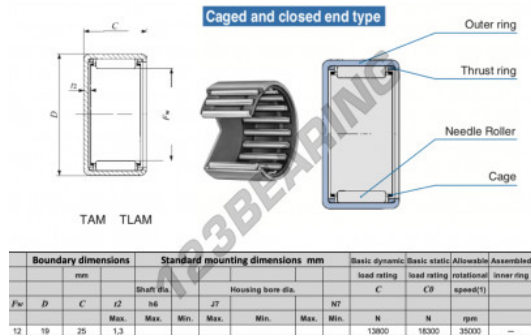

Casquillos de agujas TAM1225-IKO - TAM1225-IKO

<https://www.123rodamiento.es/rodamiento-cojinete/rodamiento-agujas/casquillos-agujas/tam1225-iko>

CARACTERÍSTICAS DEL PRODUCTO

Marca	IKO
Nº Ean13	3616060598820
Diámetro interior	12 mm
Diámetro exterior	19 mm
Espesor	25 mm
Velocidad límite	35000 rpm
Carga dinámica	13.8 kN
Carga estática	18.3 kN
Envasado	1