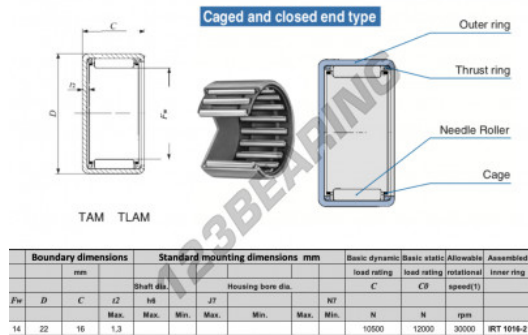

## Casquillos de agujas TAM1416-IKO - TAM1416-IKO

<https://www.123rodamiento.es/rodamiento-cojinete/rodamiento-agujas/casquillos-agujas/tam1416-iko>

## CARACTERÍSTICAS DEL PRODUCTO

Marca	IKO
Nº Ean13	3616060598844
Diámetro interior	14 mm
Diámetro exterior	22 mm
Espesor	16 mm
Velocidad límite	30000 rpm
Carga dinámica	10.5 kN
Carga estática	12 kN
Envasado	1