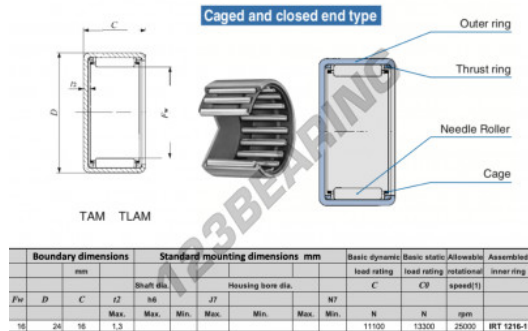

## Casquillos de agujas TAM1616-IKO - TAM1616-IKO

<https://www.123rodamiento.es/rodamiento-cojinete/rodamiento-agujas/casquillos-agujas/tam1616-iko>

## CARACTERÍSTICAS DEL PRODUCTO

Marca	IKO
Nº Ean13	3616060598950
Diámetro interior	16 mm
Diámetro exterior	24 mm
Espesor	16 mm
Velocidad límite	25000 rpm
Carga dinámica	11.1 kN
Carga estática	13.3 kN
Envasado	1