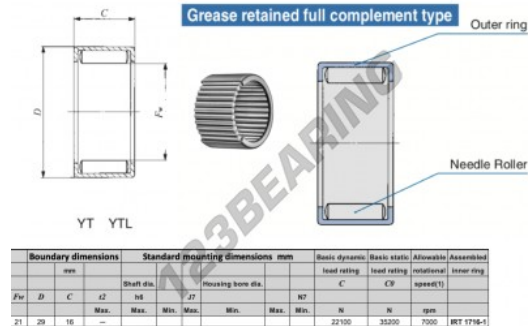

Casquillos de agujas YT2116-IKO - YT2116-IKO

<https://www.123rodamiento.es/rodamiento-cojinete/rodamiento-agujas/casquillos-agujas/yt2116-iko>

CARACTERÍSTICAS DEL PRODUCTO

Marca	IKO
Nº Ean13	3616060599124
Diámetro interior	21 mm
Diámetro exterior	29 mm
Espesor	16 mm
Velocidad límite	7000 rpm
Carga dinámica	22.1 kN
Carga estática	35.2 kN
Envasado	1