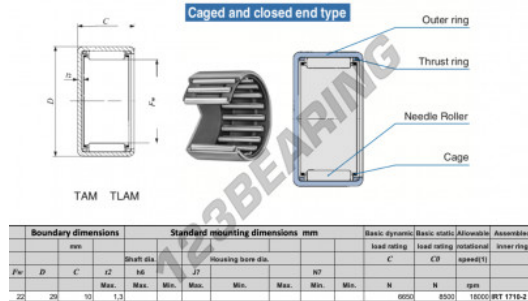

Casquillos de agujas TAM2210-IKO - TAM2210-IKO

<https://www.123rodamiento.es/rodamiento-cojinete/rodamiento-agujas/casquillos-agujas/tam2210-iko>

CARACTERÍSTICAS DEL PRODUCTO

Marca	IKO
Nº Ean13	3616060599155
Diámetro interior	22 mm
Diámetro interior	0.866" inch
Diámetro exterior	29 mm
Diámetro exterior	1.142" inch
Espesor	10 mm
Espesor	0.394" inch
Velocidad límite	18000 rpm
Carga dinámica	6 kN
Carga estática	8 kN
Envasado	1