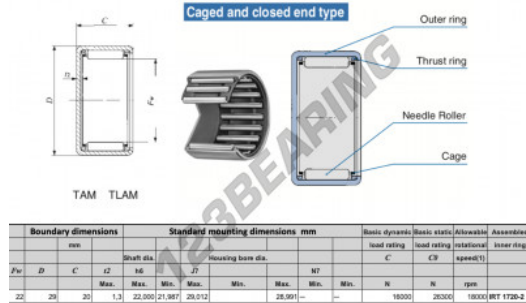

Casquillos de agujas TAM2220-IKO - TAM2220-IKO

<https://www.123rodamiento.es/rodamiento-cojinete/rodamiento-agujas/casquillos-agujas/tam2220-iko>

CARACTERÍSTICAS DEL PRODUCTO

Marca	IKO
Nº Ean13	3616060599179
Diámetro interior	22 mm
Diámetro exterior	29 mm
Espesor	20 mm
Velocidad límite	18000 rpm
Carga dinámica	16 kN
Carga estática	26 kN
Envasado	1