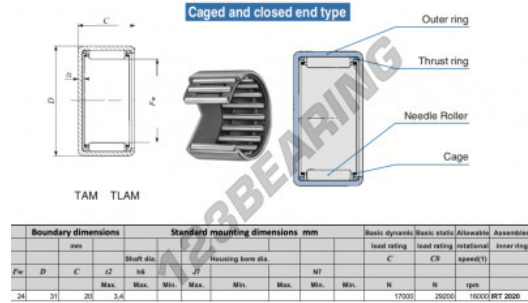

## Casquillos de agujas TAM2420-IKO - TAM2420-IKO

<https://www.123rodamiento.es/rodamiento-cojinete/rodamiento-agujas/casquillos-agujas/tam2420-iko>

### CARACTERÍSTICAS DEL PRODUCTO

Marca	IKO
Nº Ean13	3616060599223
Diámetro interior	24 mm
Diámetro exterior	31 mm
Espesor	20 mm
Velocidad límite	16000 rpm
Carga dinámica	17 kN
Carga estática	29.2 kN
Envasado	1