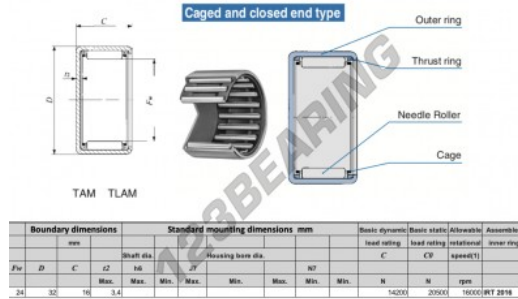

Casquillos de agujas TAM243216-IKO - TAM243216-IKO

<https://www.123rodamiento.es/rodamiento-cojinete/rodamiento-agujas/casquillos-agujas/tam243216-iko>

CARACTERÍSTICAS DEL PRODUCTO

Marca	IKO
Nº Ean13	3616060599247
Diámetro interior	24 mm
Diámetro exterior	32 mm
Espesor	16 mm
Velocidad límite	16000 rpm
Carga dinámica	14.2 kN
Carga estática	20.5 kN
Envasado	1