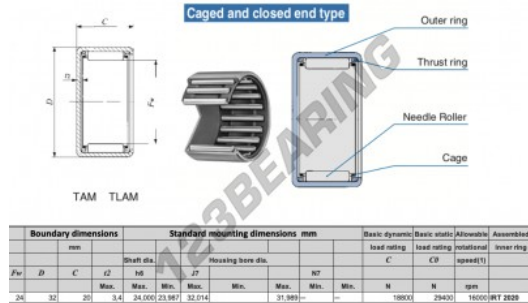

Casquillos de agujas TAM243220-IKO - TAM243220-IKO

<https://www.123rodamiento.es/rodamiento-cojinete/rodamiento-agujas/casquillos-agujas/tam243220-iko>

CARACTERÍSTICAS DEL PRODUCTO

Marca	IKO
Nº Ean13	3616060599254
Diámetro interior	24 mm
Diámetro exterior	32 mm
Espesor	20 mm
Velocidad límite	16000 rpm
Carga dinámica	18.8 kN
Carga estática	29.4 kN
Envasado	1