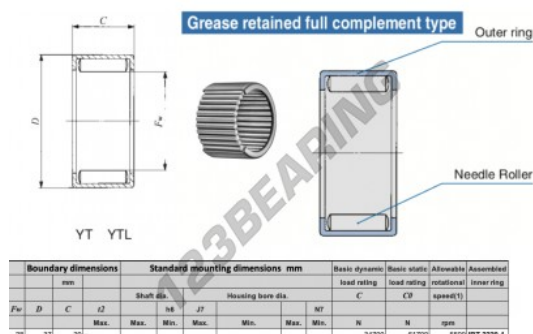

## Casquillos de agujas YT2820-IKO - YT2820-IKO

<https://www.123rodamiento.es/rodamiento-cojinete/rodamiento-agujas/casquillos-agujas/yt2820-iko>

### CARACTERÍSTICAS DEL PRODUCTO

|                   |               |
|-------------------|---------------|
| Marca             | IKO           |
| Nº Ean13          | 3616060599445 |
| Diámetro interior | 28 mm         |
| Diámetro exterior | 37 mm         |
| Espesor           | 20 mm         |
| Velocidad límite  | 5500 rpm      |
| Carga dinámica    | 34.7 kN       |
| Carga estática    | 61.7 kN       |
| Envasado          | 1             |