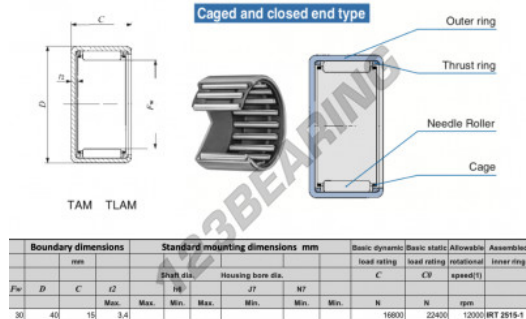

Casquillos de agujas TAM3015-IKO - TAM3015-IKO

<https://www.123rodamiento.es/rodamiento-cojinete/rodamiento-agujas/casquillos-agujas/tam3015-iko>

CARACTERÍSTICAS DEL PRODUCTO

Marca	IKO
Nº Ean13	3616060599483
Diámetro interior	30 mm
Diámetro exterior	40 mm
Espesor	15 mm
Velocidad límite	12000 rpm
Carga dinámica	16.8 kN
Carga estática	22.4 kN
Envasado	1