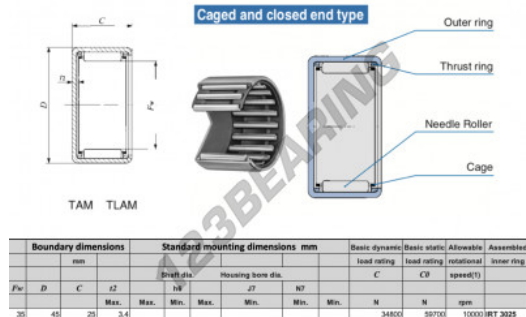

Casquillos de agujas TAM3525-IKO - TAM3525-IKO

<https://www.123rodamiento.es/rodamiento-cojinete/rodamiento-agujas/casquillos-agujas/tam3525-iko>

CARACTERÍSTICAS DEL PRODUCTO

Marca	IKO
Nº Ean13	3616060599568
Diámetro interior	35 mm
Diámetro exterior	45 mm
Espesor	25 mm
Velocidad límite	10000 rpm
Carga dinámica	34.8 kN
Carga estática	59.7 kN
Envasado	1