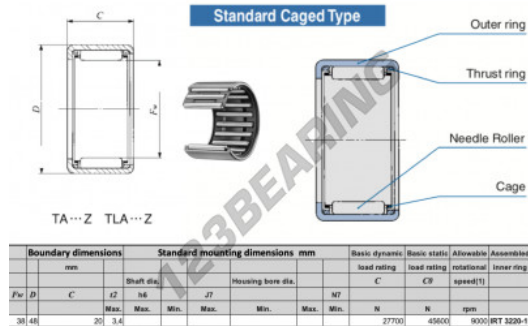

Casquillos de agujas TAM3820-IKO - TAM3820-IKO

<https://www.123rodamiento.es/rodamiento-cojinete/rodamiento-agujas/casquillos-agujas/tam3820-iko>

CARACTERÍSTICAS DEL PRODUCTO

Marca	IKO
Nº Ean13	3616060599650
Diámetro interior	38 mm
Diámetro interior	1.496" inch
Diámetro exterior	48 mm
Diámetro exterior	1.89" inch
Espesor	20 mm
Espesor	0.787" inch
Velocidad límite	9000 rpm
Carga dinámica	27.7 kN
Carga estática	45.6 kN
Envasado	1