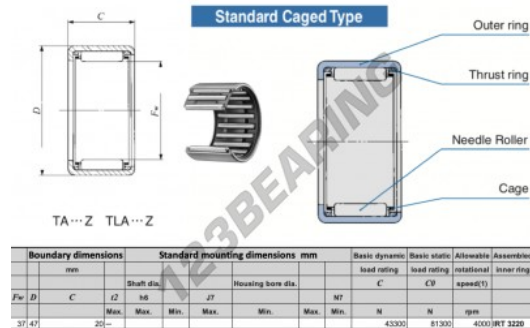

Casquillos de agujas YT3720-IKO - YT3720-IKO

<https://www.123rodamiento.es/rodamiento-cojinete/rodamiento-agujas/casquillos-agujas/yt3720-iko>

CARACTERÍSTICAS DEL PRODUCTO

| | |
|-------------------|---------------|
| Marca | IKO |
| Nº Ean13 | 3616060599773 |
| Diámetro interior | 37 mm |
| Diámetro exterior | 47 mm |
| Espesor | 20 mm |
| Velocidad límite | 4000 rpm |
| Carga dinámica | 43.3 kN |
| Carga estática | 81.3 kN |
| Envasado | 1 |