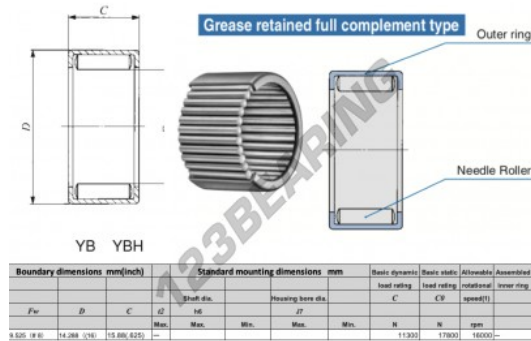

## Casquillos de agujas YB610-IKO - YB610-IKO

<https://www.123rodamiento.es/rodamiento-cojinete/rodamiento-agujas/casquillos-agujas/yb610-iko>

### CARACTERÍSTICAS DEL PRODUCTO

Marca	IKO
Nº Ean13	3616060600141
Diámetro interior	9.525 mm
Diámetro exterior	14.288 mm
Espesor	15.88 mm
Velocidad límite	16000 rpm
Carga dinámica	11.3 kN
Carga estática	17.8 kN
Envasado	1