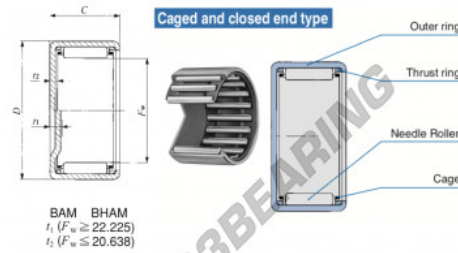

Casquillos de agujas BHAM1012-IKO - BHAM1012-IKO

<https://www.123rodamiento.es/rodamiento-cojinete/rodamiento-agujas/casquillos-agujas/bham1012-iko>

Boundary dimensions mm(inch)		Standard mounting dimensions mm				Back to back	Back to back	Shoulder to shoulder	Shoulder to shoulder
P₁	D	C	r	H	J7	Back to back	Back to back	Shoulder to shoulder	Shoulder to shoulder
						C	CF	CF	CF
15.875 (5/8)	22.225 (8.8)	19.05 (7/8)	1.31 (5/64)	15.864	22.237 (887)	127.05	185.05	250.00 (9.8425)	250.00 (9.8425)

CARACTERÍSTICAS DEL PRODUCTO

Marca	IKO
Nº Ean13	3616060600172
Diámetro interior	15.875 mm
Diámetro exterior	22.225 mm
Espesor	19.05 mm
Velocidad límite	25000 rpm
Carga dinámica	12.7 kN
Carga estática	18.5 kN
Envasado	1

contacto@123rodamiento.es

911 436 830

CRT4 de Lesquin 60 Rue Du Haut De Sainghin 59273 Fretin FRANCE