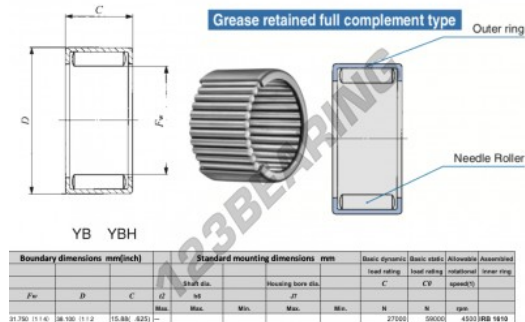

Casquillos de agujas YB2010-IKO - YB2010-IKO

<https://www.123rodamiento.es/rodamiento-cojinete/rodamiento-agujas/casquillos-agujas/yb2010-iko>

CARACTERÍSTICAS DEL PRODUCTO

Marca	IKO
Nº Ean13	3616060600622
Diámetro interior	31.75 mm
Diámetro exterior	38.1 mm
Espesor	15.88 mm
Velocidad límite	4500 rpm
Carga dinámica	27 kN
Carga estática	59 kN
Envasado	1