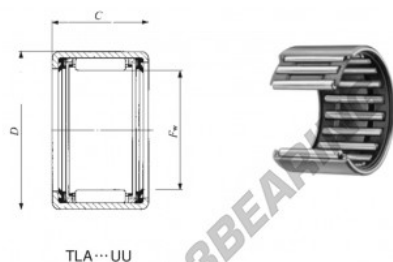

Casquillos de agujas TLA4520-UU-IKO - TLA4520-UU-IKO

<https://www.123rodamiento.es/rodamiento-cojinete/rodamiento-agujas/casquillos-agujas/tla4520-uu-iko>

TLA...UU

Boundary dimension		mm		Standard mounting dimensions				Basic dynamic load rating		Basic static load rating		Allowable rotational speed
F		C		H7		H7		C		CF		rpm
W	D	C	Max.	Min.	Max.	Min.	N	N	N	N	rpm	
45	52	20	43.000	43.684	51.981	51.981	17900	37000	4000		4000	

CARACTERÍSTICAS DEL PRODUCTO

Marca	IKO
Nº Ean13	3616060601100
Diámetro interior	45 mm
Diámetro exterior	52 mm
Espesor	20 mm
Velocidad límite	4000 rpm
Carga dinámica	17.8 kN
Carga estática	37.8 kN
Envasado	1