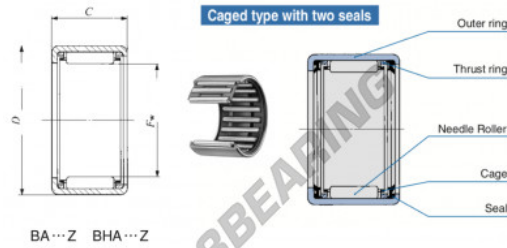

Casquillos de agujas BA3220-Z-IKO - BA3220-Z-IKO

<https://www.123rodamiento.es/rodamiento-cojinete/rodamiento-agujas/casquillos-agujas/ba3220-z-iko>

Boundary dimensions mm(inch)			Standard mounting dimensions mm				Basic dynamic load rating		Basic static load rating		Allowable	Assembled
F_w	D	C	d	H	J	C'	C_0	relational	relational	inner ring		
50.800 (2)	60.325 (2 #8)	31.75 (1.250)	2.8									
			Max.	Max.	Max.	Min.	N	N	rpm		RB 2720	

CARACTERÍSTICAS DEL PRODUCTO

Marca	IKO
Nº Ean13	3616060601599
Diámetro interior	50.8 mm
Diámetro exterior	60.325 mm
Espesor	31.75 mm
Velocidad límite	6000 rpm
Peso	128 g
Carga dinámica	46.6 kN
Carga estática	102 kN
Envasado	-
Estándar	Ninguna norma