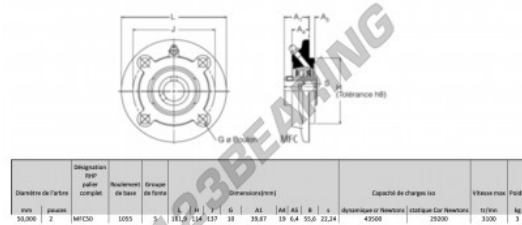

Cojinete 4 fijaciones MFC50-RHP - MFC50-RHP

<https://www.123rodamiento.es/rodamiento-cojinete/cojinete/cojinete-hierro-fundido-4-fijaciones/mfc50-rhp>

CARACTERÍSTICAS DEL PRODUCTO

Marca	RHP
Nº Ean13	747023008858
Diámetro del eje	50 mm
Diámetro del eje	1.969" inch
Nº de elementos de fijación	4
Sujeción	tornillo de bloqueo
Distancia del centro de fijación	137 mm
Distancia del centro de fijación	5.394" inch
Velocidad límite	3100 rpm
Material	hierro fundido
Peso	3000 g
Carga dinámica	43.5 kN
Carga estática	29.2 kN
Envasado	1
Estándar	Ninguna norma