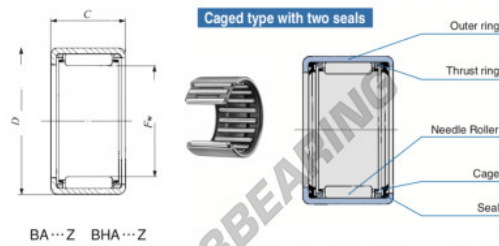

Casquillos de agujas BA146-Z-IKO - BA146-Z-IKO

<https://www.123rodamiento.es/rodamiento-cojinete/rodamiento-agujas/casquillos-agujas/ba146-z-iko>

Boundary dimensions mm(inch)			Standard mounting dimensions mm				Basic dynamic load rating	Basic static load rating	Allowable rotational speed ⁽¹⁾	Assembled inner ring
F_w	D	C	d_1	d_2	d_3	d_4	C	C_0	rpm	
22.225 (A 8)	26.988 (1 1/8)	9.52 (.375)	22.225	22.225	22.225	22.225	5430	6740	18000 (RB 106)	

CARACTERÍSTICAS DEL PRODUCTO

Marca	IKO
Nº Ean13	3616060603289
Diámetro interior	22.225 mm
Diámetro exterior	26.988 mm
Espesor	9.52 mm
Velocidad límite	18000 rpm
Carga dinámica	5.43 kN
Carga estática	6.74 kN
Envasado	1