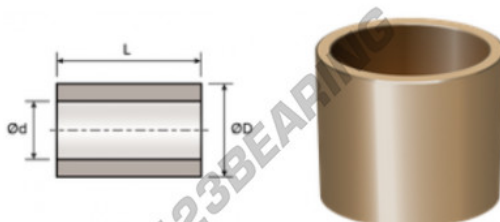

### CARACTERÍSTICAS DEL PRODUCTO

Marca	GEN
Diámetro interior	80 mm
Diámetro interior	3.15" inch
Diámetro exterior	90 mm
Diámetro exterior	3.543" inch
Espesor	70 mm
Espesor	2.756" inch
Tipo	BMS
Peso	15 g
Envasado	1
Estándar	Ninguna norma