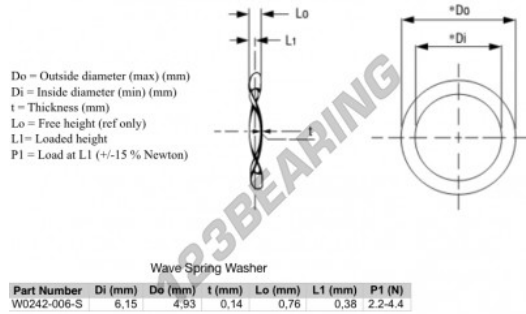

Arandela elasticas ondulada WSW-6.15-4.93-0.14-SS - WSW-6.15-4.93-0.14-SS

<https://www.123rodamiento.es/accesorios/arandela/arandela-elastica-ondulada/wsw-6.15-4.93-0.14-ss>

CARACTERÍSTICAS DEL PRODUCTO

Marca	GEN
Diámetro interior	4.93 mm
Diámetro exterior	6.15 mm
Espesor	0.14 mm
Material	ACERO INOXIDABLE
Altura libre	0.76 mm
Envasado	1
Altura cargada	0.38
Carga plana (aprox.)	3 N

contacto@123rodamiento.es