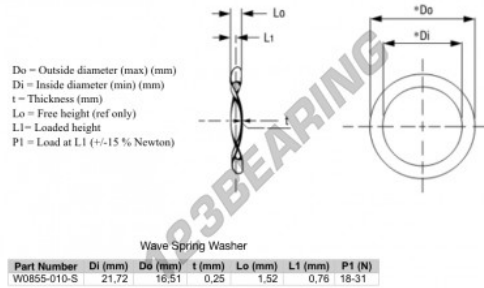

Arandela elasticas ondulada

WSW-21.72-16.51-0.25-SS - WSW-21.72-16.51-0.25-SS

<https://www.123rodamiento.es/accesorios/arandela/arandela-elastica-ondulada/wsw-21.72-16.51-0.25-ss>

CARACTERÍSTICAS DEL PRODUCTO

Marca	GEN
Diámetro interior	16.51 mm
Diámetro exterior	21.72 mm
Espesor	0.25 mm
Material	ACERO INOXIDABLE
Altura libre	1.52 mm
Envasado	1
Altura cargada	0.76
Carga plana (aprox.)	24 N

contacto@123rodamiento.es