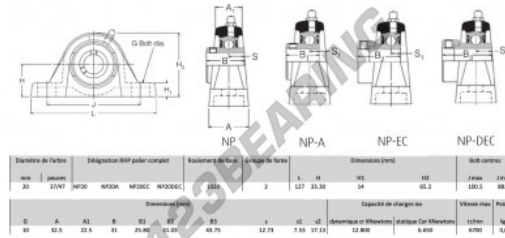

Cojinete 2 fijaciones NP20-RHP - NP20-RHP

<https://www.123rodamiento.es/rodamiento-cojinete/cojinete/cojinete-hierro-fundido-2-fijaciones/np20-rhp>

CARACTERÍSTICAS DEL PRODUCTO

Marca	RHP
Nº Ean13	3616060608055
Diámetro del eje	20 mm
Nº de elementos de fijación	2
Sujeción	tornillo de bloqueo
Distancia del centro de fijación	85.5 mm
Velocidad límite	6700 rpm
Material	hierro fundido
Peso	600 g
Carga dinámica	12.8 kN
Carga estática	6.65 kN
Envasado	1