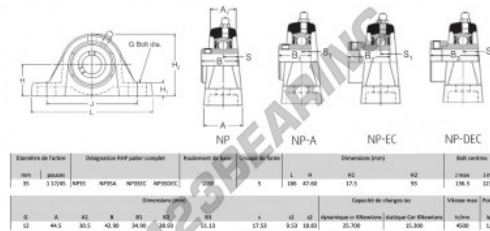

Cojinete 2 fijaciones NP35-RHP - NP35-RHP

<https://www.123rodamiento.es/rodamiento-cojinete/cojinete/cojinete-hierro-fundido-2-fijaciones/np35-rhp>

CARACTERÍSTICAS DEL PRODUCTO

Marca	RHP
Nº Ean13	3616060608147
Diámetro del eje	35 mm
Nº de elementos de fijación	2
Sujeción	Anillo de bloqueo excéntrico
Distancia del centro de fijación	121.5 mm
Velocidad límite	4500 rpm
Material	hierro fundido
Peso	1700 g
Carga dinámica	25.7 kN
Carga estática	15.3 kN
Envasado	-
Estándar	Ninguna norma