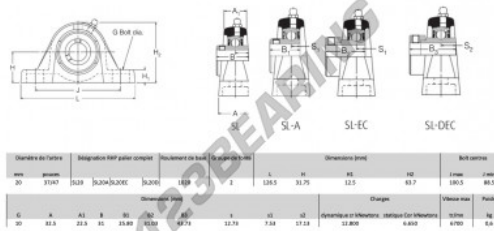

## Cojinete 2 fijaciones SL20-RHP - SL20-RHP

<https://www.123rodamiento.es/rodamiento-cojinete/cojinete/cojinete-hierro-fundido-2-fijaciones/sl20-rhp>

### CARACTERÍSTICAS DEL PRODUCTO

Marca	RHP
Nº Ean13	3616060608604
Diámetro del eje	20 mm
Diámetro del eje	0.787" inch
Nº de elementos de fijación	2
Sujeción	tornillo de bloqueo
Distancia del centro de fijación	88.5 mm
Distancia del centro de fijación	3.484" inch
Velocidad límite	6700 rpm
Material	hierro fundido
Peso	600 g
Carga dinámica	12.8 kN
Carga estática	6.65 kN
Envasado	1