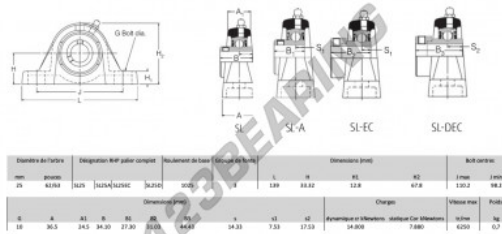

## Cojinete 2 fijaciones SL25-RHP - SL25-RHP

<https://www.123rodamiento.es/rodamiento-cojinete/cojinete/cojinete-hierro-fundido-2-fijaciones/sl25-rhp>

### CARACTERÍSTICAS DEL PRODUCTO

Marca	RHP
Nº Ean13	3616060608628
Diámetro del eje	25 mm
Diámetro del eje	0.984" inch
Nº de elementos de fijación	2
Sujeción	tornillo de bloqueo
Distancia del centro de fijación	98.2 mm
Distancia del centro de fijación	3.866" inch
Velocidad límite	6250 rpm
Material	hierro fundido
Peso	700 g
Carga dinámica	14 kN
Carga estática	7.88 kN
Envasado	1