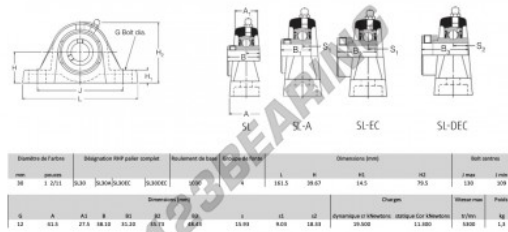

Cojinete 2 fijaciones SL30-RHP - SL30-RHP

<https://www.123rodamiento.es/rodamiento-cojinete/cojinete/cojinete-hierro-fundido-2-fijaciones/sl30-rhp>

CARACTERÍSTICAS DEL PRODUCTO

Marca	RHP
Nº Ean13	3616060608666
Diámetro del eje	30 mm
Nº de elementos de fijación	2
Sujeción	tornillo de bloqueo
Distancia del centro de fijación	109 mm
Velocidad límite	5300 rpm
Material	hierro fundido
Peso	1300 g
Carga dinámica	19.5 kN
Carga estática	11.3 kN
Envasado	1