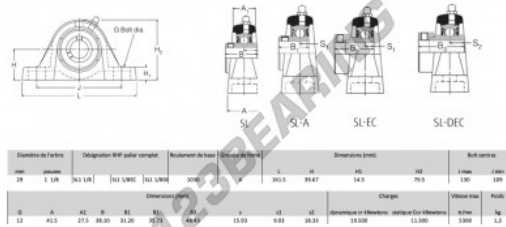

Cojinete 2 fijaciones SL1-1-8-RHP - SL1-1-8-RHP

<https://www.123rodamiento.es/rodamiento-cojinete/cojinete/cojinete-hierro-fundido-2-fijaciones/sl1-1-8-rhp>

CARACTERÍSTICAS DEL PRODUCTO

Marca	RHP
Nº Ean13	3616060608673
Diámetro del eje	29 mm
Nº de elementos de fijación	2
Sujeción	tornillo de bloqueo
Distancia del centro de fijación	109 mm
Velocidad límite	5300 rpm
Material	hierro fundido
Peso	1300 g
Carga dinámica	19.5 kN
Carga estática	11.3 kN
Envasado	1