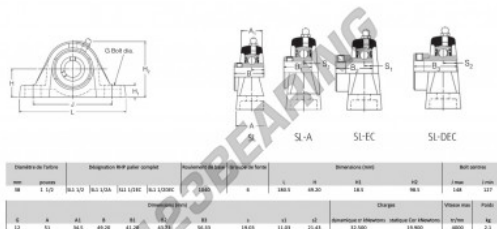

## Cojinete 2 fijaciones SL1-1-2-RHP - SL1-1-2-RHP

<https://www.123rodamiento.es/rodamiento-cojinete/cojinete/cojinete-hierro-fundido-2-fijaciones/sl1-1-2-rhp>

## CARACTERÍSTICAS DEL PRODUCTO

Marca	RHP
Nº Ean13	3616060608758
Diámetro del eje	38 mm
Nº de elementos de fijación	2
Sujeción	-
Distancia del centro de fijación	148 mm
Velocidad límite	4000 rpm
Material	-
Peso	2100 g
Carga dinámica	32.5 kN
Carga estática	19.9 kN
Envasado	-