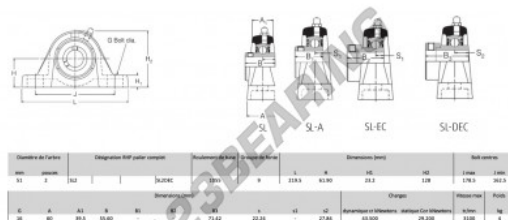

Cojinete 2 fijaciones SL2-RHP - SL2-RHP

<https://www.123rodamiento.es/rodamiento-cojinete/cojinete/cojinete-hierro-fundido-2-fijaciones/sl2-rhp>

CARACTERÍSTICAS DEL PRODUCTO

Marca	RHP
Nº Ean13	3616060608857
Diámetro del eje	51 mm
Nº de elementos de fijación	2
Sujeción	tornillo de bloqueo
Distancia del centro de fijación	162.5 mm
Velocidad límite	3100 rpm
Material	hierro fundido
Peso	4000 g
Carga dinámica	43.5 kN
Carga estática	29.2 kN
Envasado	1