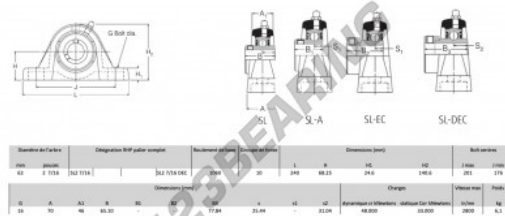

Cojinete 2 fijaciones SL2-7-16-RHP - SL2-7-16-RHP

<https://www.123rodamiento.es/rodamiento-cojinete/cojinete/cojinete-hierro-fundido-2-fijaciones/sl2-7-16-rhp>

CARACTERÍSTICAS DEL PRODUCTO

Marca	RHP
Nº Ean13	3616060608918
Diámetro del eje	62 mm
Nº de elementos de fijación	2
Sujeción	tornillo de bloqueo
Distancia del centro de fijación	176 mm
Velocidad límite	2800 rpm
Material	hierro fundido
Peso	6100 g
Carga dinámica	48 kN
Carga estática	33 kN
Envasado	1