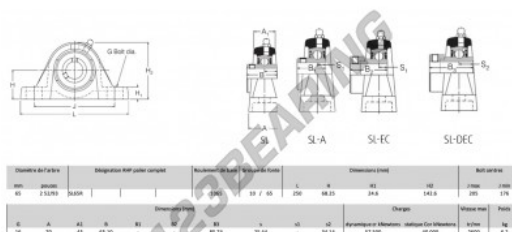

## Cojinete 2 fijaciones SL65R-RHP - SL65R-RHP

<https://www.123rodamiento.es/rodamiento-cojinete/cojinete/cojinete-hierro-fundido-2-fijaciones/sl65r-rhp>

### CARACTERÍSTICAS DEL PRODUCTO

Marca	RHP
Nº Ean13	3616060608932
Diámetro del eje	65 mm
Nº de elementos de fijación	2
Sujeción	-
Distancia del centro de fijación	176 mm
Velocidad límite	2600 rpm
Material	-
Peso	6200 g
Carga dinámica	57.5 kN
Carga estática	40 kN
Envasado	-