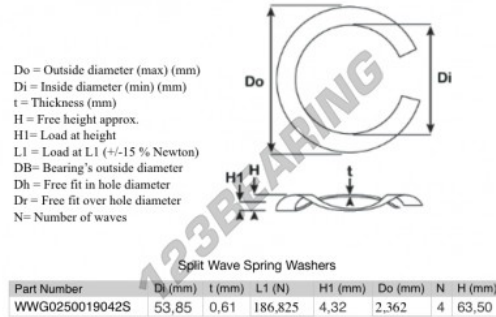

Arandela elastica ondulade partida

SWSW-2.362-53.85-0.61-4-SS - SWSW-2.362-53.85-0.61-4-SS

<https://www.123rodamiento.es/accesorios/arandela/arandela-elastica-ondulada-partida/swsw-2.362-53.85-0.61-4-ss>

CARACTERÍSTICAS DEL PRODUCTO

Marca	GEN
Diámetro interior	53.85 mm
Espesor	0.61 mm
Material	ACERO INOXIDABLE
Envasado	1
Carga en L1	186.825 N
Carga de altura	4.32
Diámetro exterior (máx.)	2.362 mm
Número de olas	4