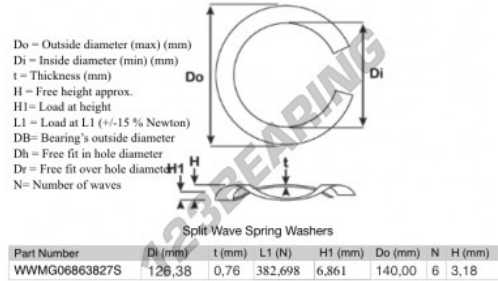

Arandela elastica ondulade partida
SWSW-140-126.38-0.76-6-SS - SWSW-140-126.38-0.76-6-SS

<https://www.123rodamiento.es/accesorios/arandela/arandela-elastica-ondulada-partida/sws-140-126.38-0.76-6-ss>

CARACTERÍSTICAS DEL PRODUCTO

Marca	GEN
Diámetro interior	126.38 mm
Diámetro interior	4.976" inch
Espesor	0.76 mm
Espesor	0.03" inch
Material	ACERO INOXIDABLE
Envasado	1
Carga en L1	382.698 N
Carga de altura	6.861
Diámetro exterior (máx.)	140 mm
Diámetro exterior (máx.)	5.512" inch
Número de olas	6