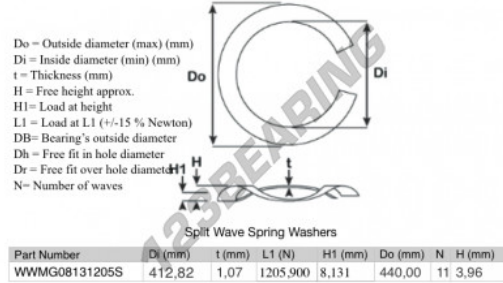

Arandela elastica ondulade partida

SWSW-440-412.28-1.07-11-SS - SWSW-440-412.28-1.07-11-SS

<https://www.123rodamiento.es/accesorios/arandela/arandela-elastica-ondulada-partida/swsw-440-412.28-1.07-11-ss>

CARACTERÍSTICAS DEL PRODUCTO

Marca	GEN
Diámetro interior	412.28 mm
Espesor	1.07 mm
Material	ACERO INOXIDABLE
Envasado	1
Carga en L1	1205.9 N
Carga de altura	8.131
Diámetro exterior (máx.)	440 mm
Número de olas	11