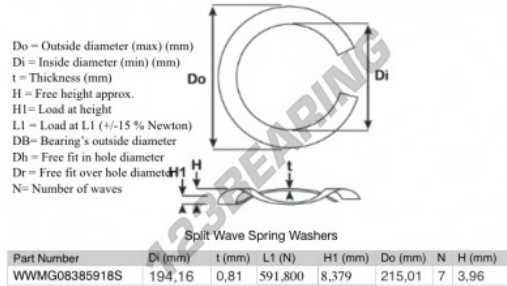

Arandela elastica ondulade partida

SWSW-215.01-194.16-0.81-7-SS - SWSW-215.01-194.16-0.81-7-SS

<https://www.123rodamiento.es/accesorios/arandela/arandela-elastica-ondulada-partida/sws-215.01-194.16-0.81-7-ss>

CARACTERÍSTICAS DEL PRODUCTO

Marca	GEN
Diámetro interior	194.16 mm
Espesor	0.81 mm
Material	ACERO INOXIDABLE
Envasado	1
Carga en L1	591.8 N
Carga de altura	8.379
Diámetro exterior (máx.)	215.01 mm
Número de olas	7