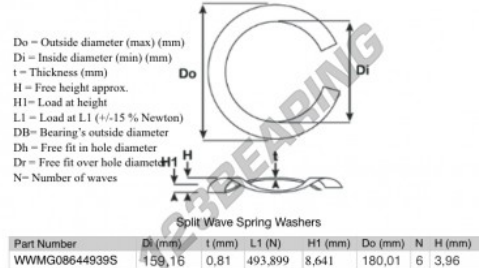

## Arandela elastica ondulade partida

### SWSW-180.01-159.16-0.81-6-SS - SWSW-180.01-159.16-0.81-6-SS

<https://www.123rodamiento.es/accesorios/arandela/arandela-elastica-ondulada-partida/sws-180.01-159.16-0.81-6-ss>

## CARACTERÍSTICAS DEL PRODUCTO

Marca	GEN
Diámetro interior	159.16 mm
Espesor	0.81 mm
Material	ACERO INOXIDABLE
Envasado	1
Carga en L1	493.899 N
Carga de altura	8.641
Diámetro exterior (máx.)	180.01 mm
Número de olas	6