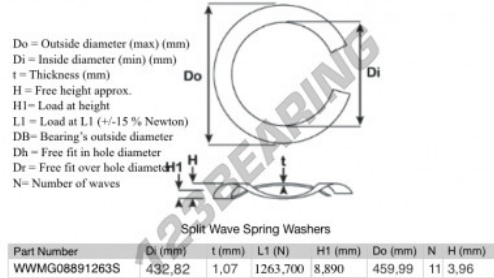

Arandela elastica ondulade partida

SWSW-459.99-432.82-1.07-11-SS - SWSW-459.99-432.82-1.07-11-SS

<https://www.123rodamiento.es/accesorios/arandela/arandela-elastica-ondulada-partida/swsw-459.99-432.82-1.07-11-ss>

CARACTERÍSTICAS DEL PRODUCTO

Marca	GEN
Diámetro interior	432.82 mm
Diámetro interior	17.04" inch
Espesor	1.07 mm
Espesor	0.042" inch
Material	ACERO INOXIDABLE
Envasado	1
Carga en L1	1263.7 N
Carga de altura	8.89
Diámetro exterior (máx.)	459.99 mm
Diámetro exterior (máx.)	18.11" inch
Número de olas	11