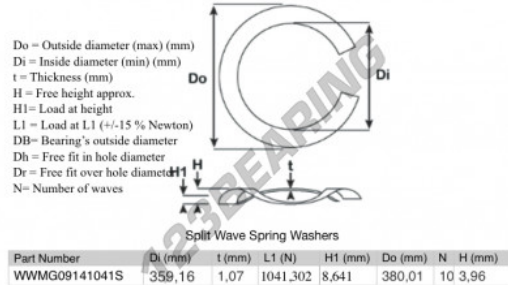

Arandela elastica ondulade partida

SWSW-380.01-349.16-1.07-10-SS - SWSW-380.01-349.16-1.07-10-SS

<https://www.123rodamiento.es/accesorios/arandela/arandela-elastica-ondulada-partida/sws-380.01-349.16-1.07-10-ss>

CARACTERÍSTICAS DEL PRODUCTO

Marca	GEN
Diámetro interior	349.16 mm
Espesor	1.07 mm
Material	ACERO INOXIDABLE
Envasado	1
Carga en L1	1041.302 N
Carga de altura	8.641
Diámetro exterior (máx.)	380.01 mm
Número de olas	10