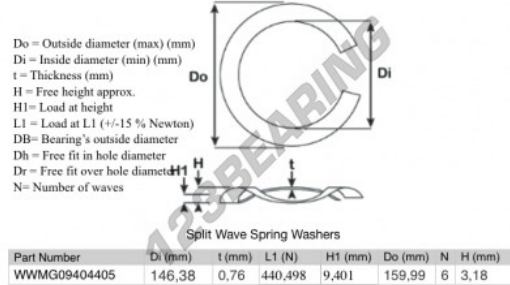

Arandela elastica ondulade partida
SWSW-159.99-146.38-0.76-6 - SWSW-159.99-146.38-0.76-6

<https://www.123rodamiento.es/accesorios/arandela/arandela-elastica-ondulada-partida/sws-159.99-146.38-0.76-6>

CARACTERÍSTICAS DEL PRODUCTO

Marca	GEN
Diámetro interior	146.38 mm
Espesor	0.76 mm
Material	ACERO
Envasado	1
Carga en L1	440.498 N
Carga de altura	9.401
Diámetro exterior (máx.)	159.99 mm
Número de olas	6

contacto@123rodamiento.es