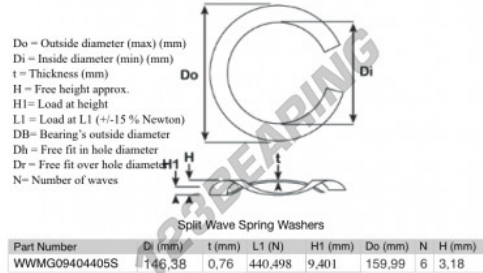

## Arandela elastica ondulade partida

**SWSW-159.99-146.38-0.76-6-SS - SWSW-159.99-146.38-0.76-6-SS**

<https://www.123rodamiento.es/accesorios/arandela/arandela-elastica-ondulada-partida/sws-159.99-146.38-0.76-6-ss>

## CARACTERÍSTICAS DEL PRODUCTO

Marca	GEN
Diámetro interior	146.38 mm
Espesor	0.76 mm
Material	ACERO INOXIDABLE
Envasado	1
Carga en L1	440.498 N
Carga de altura	9.401
Diámetro exterior (máx.)	159.99 mm
Número de olas	6