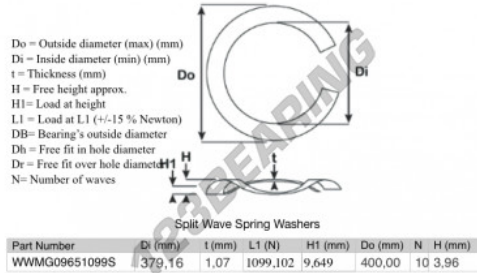

Arandela elastica ondulade partida

SWSW-400-379.16-1.07-10-SS - SWSW-400-379.16-1.07-10-SS

<https://www.123rodamiento.es/accesorios/arandela/arandela-elastica-ondulada-partida/swsw-400-379.16-1.07-10-ss>

CARACTERÍSTICAS DEL PRODUCTO

Marca	GEN
Diámetro interior	379.16 mm
Espesor	1.07 mm
Material	ACERO INOXIDABLE
Envasado	1
Carga en L1	1099.102 N
Carga de altura	9.649
Diámetro exterior (máx.)	400 mm
Número de olas	10