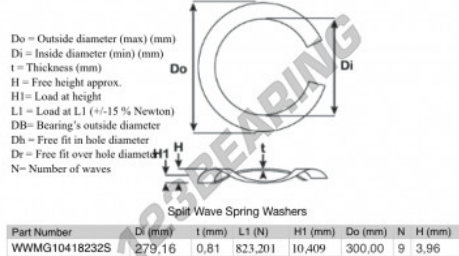

Arandela elastica ondulade partida
SWSW-300-279.16-0.81-9-SS - SWSW-300-279.16-0.81-9-SS

<https://www.123rodamiento.es/accesorios/arandela/arandela-elastica-ondulada-partida/swsw-300-279.16-0.81-9-ss>

CARACTERÍSTICAS DEL PRODUCTO

Marca	GEN
Diámetro interior	279.16 mm
Espesor	0.81 mm
Material	ACERO INOXIDABLE
Envasado	1
Carga en L1	823.201 N
Carga de altura	10.409
Diámetro exterior (máx.)	300 mm
Número de olas	9

contacto@123rodamiento.es