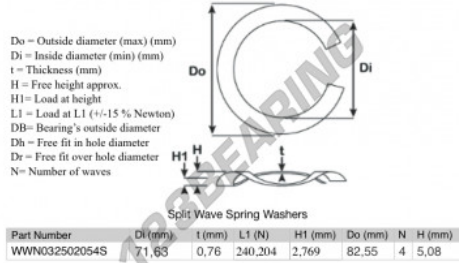

Arandela elastica ondulade partida
SWSW-82.55-71.63-0.76-4-SS - SWSW-82.55-71.63-0.76-4-SS

<https://www.123rodamiento.es/accesorios/arandela/arandela-elastica-ondulada-partida/swsw-82.55-71.63-0.76-4-ss>

CARACTERÍSTICAS DEL PRODUCTO

Marca	GEN
Diámetro interior	71.63 mm
Espesor	0.76 mm
Material	ACERO INOXIDABLE
Envasado	1
Carga en L1	240.204 N
Carga de altura	2.769
Diámetro exterior (máx.)	82.55 mm
Número de olas	4