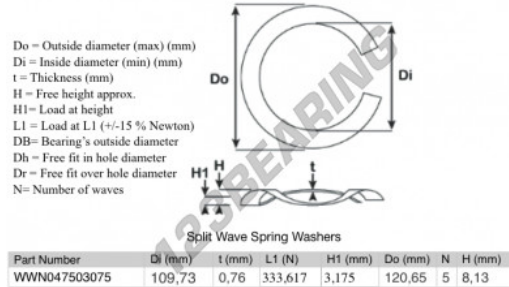

## Arandela elastica ondulade partida

### SWSW-120.65-109.73-0.76-5 - SWSW-120.65-109.73-0.76-5

<https://www.123rodamiento.es/accesorios/arandela/arandela-elastica-ondulada-partida/sws-120.65-109.73-0.76-5>

## CARACTERÍSTICAS DEL PRODUCTO

Marca	GEN
Diámetro interior	109.73 mm
Diámetro interior	4.32" inch
Espesor	0.76 mm
Espesor	0.03" inch
Material	ACERO
Envasado	1
Carga en L1	333.617 N
Carga de altura	3.175
Diámetro exterior (máx.)	120.65 mm
Diámetro exterior (máx.)	4 3/4" inch
Número de olas	5